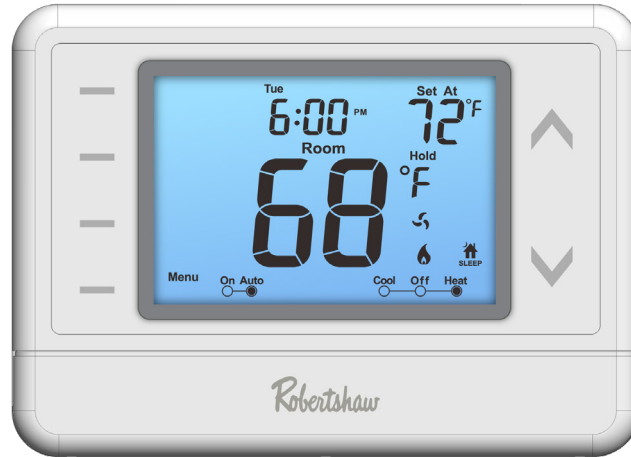

RS8210

Bộ điều nhiệt không lập trình
Nhiều cấp – 2 Sưởi ấm / 1 Làm mát

Robertshaw®

Mô tả

Các nhà thầu có thể mang đến cho chủ sở hữu khả năng kiểm soát hệ thống sưởi ấm hai cấp và làm mát một cấp vừa đơn giản, vừa mạnh mẽ và đáng tin cậy, trong thiết kế hiện đại, đơn giản với bộ điều nhiệt gắn tường không lập trình RS8210.

Tính năng và lợi ích

- Lắp đặt nhanh chóng, dễ dàng
- Thiết kế và vận hành hiện đại, dễ sử dụng
- Màn hình lớn, dễ đọc 6,5 inch vuông có đèn nền màu xanh
- Chênh lệch nhiệt độ có thể điều chỉnh (swing)
- Giới hạn cài đặt sưởi ấm và làm mát có thể điều chỉnh
- Lắp đặt đơn giản với đầu nối kiểu cắm vào
- Bảo mật thiết bị với tính năng khóa bàn phím
- Nút menu truy cập nhanh

Thông số kỹ thuật

Kích thước (Rộng x Cao x Sâu)	5,3 x 3,8 x 1 inch (136 x 98 x 26 mm)
Gắn lắp	Tường hoặc hộp đấu nối
Tương thích hệ thống	Sưởi ấm hai cấp, làm mát một cấp
Nguồn nhiên liệu hệ thống	Gas, điện hoặc dầu
Tương thích máy bơm nhiệt	Hệ thống có sưởi dự phòng hoặc phụ trợ
Tương thích ứng dụng millivolt	Có
Dải nhiệt độ	41°F đến 95°F (5°C đến 35°C)
Dải nhiệt độ điều khiển	44°F đến 90°F (7°C đến 32°C)
Độ chính xác hiển thị	±1°C (ở 20°C) / ±1°F (ở 68°F)
Nguồn điện	24V AC (18 đến 30V AC), 50/60 Hz cho dây điện (yêu cầu dây chung) hoặc 2 pin alkaline AA 1,5V (đi kèm)
Đầu nối	R, C, Y, W2, W/E, G, O, B