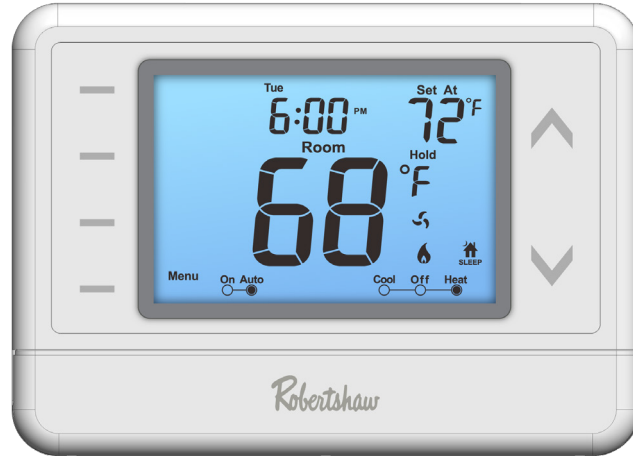

# RS9210

เทอร์โมสแตทแบบตั้งโปรแกรมได้

หลายสเตจ - ความร้อน 2 สเตจ / ความเย็น 1 สเตจ

Robertshaw®

## รายละเอียด

ผู้รับเหมาสามารถนำเสนอให้เจ้าของทราบเกี่ยวกับระบบควบคุมการทำความร้อนแบบสองสเตจและการทำความเย็นแบบหนึ่งสเตจ ที่ใช้งานง่ายและมีประสิทธิภาพ และเชื่อถือได้ พร้อมกับการออกแบบที่เรียบง่ายและทันสมัย ด้วยเทอร์โมสแตทแบบติดตั้ง RS9210 ที่สามารถตั้งโปรแกรมได้

## คุณสมบัติและประโยชน์

- ติดตั้งง่ายและรวดเร็ว
- การออกแบบและการทำงานที่ทันสมัยและใช้งานง่าย
- 7 วัน 5-1-1 หรือไม่สามารถตั้งโปรแกรมได้
- จอแสดงผลพร้อมไฟแบ็คไลท์สีฟ้าขนาดใหญ่ 6.5 นิ้วที่อ่านค่าได้ง่าย
- การแจ้งเตือนการเปลี่ยนตัวกรอง (เลือกเปิด/ปิดได้)
- ค่าผลต่างอุณหภูมิแบบปรับได้ (สวิง)
- ความเข้ากันได้กับปั๊มความร้อน: ความร้อนฉุกเฉิน/ความร้อนเสริม
- ซีดจำกัดเซตพอยต์สำหรับความร้อนและความเย็นที่สามารถปรับค่าได้
- ลดความซับซ้อนในการติดตั้งด้วยเทอร์มินัลแบบกดเสียบ
- รักษาความปลอดภัยให้อุปกรณ์ด้วยพีจีเอร็ลล็อกปุ่มกด