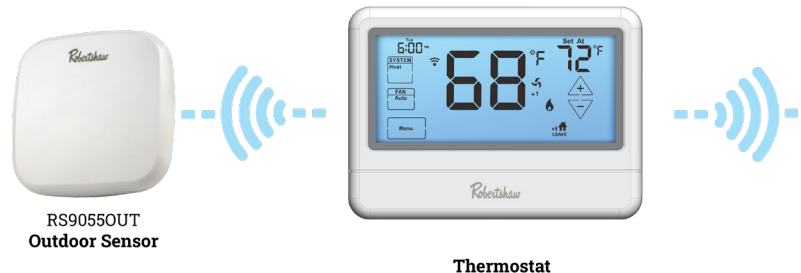

仕様

寸法 (幅×高さ×奥行き)	5.3 x 3.8 x 1インチ (136 x 98 x 26 mm)
マウント	壁または接続ボックス
システム互換性	2段コンベクション暖房および冷房、またはヒートポンプ付き4段暖房および2段冷房
システム燃料源	ガス、電気、石油
ヒートポンプ互換	補助暖房または緊急暖房ありとなしのシステム
ミリボルト用途と互換	いいえ
温度範囲	32°F~99°F (0°C~40°C)
制御温度較差	41°F~90°F (5°C~32°C)
表示精度	±1°C (20°C時) / ±1°F (68°F時)
電源	24V AC (18V~30V AC)、50/60Hzのハードワイヤ接続 (共通線)
端子	Rh、Rc、C、Y、Y2、W/E、W2、G、O、B、H、D

交換部品情報

RS10421T	
Pro1®	T855iSH、T701i、T721i、T751i
Honeywell	TH6220WF2006、TH6320WF2003、TH8321WF1001、TH2320WF4010
Braeburn®	7205、7320、7500
Copeland White-Rodgers™	1F87U-42WF、1F95-1291、1F95-1280、1F95-0680、1F95-0671

オプションアクセサリ

ワイヤレス屋外温度センサー RS9055OUT

- ・ 屋外の温度を検知
- ・ デュアル燃料バランスポイント用途で使用
- ・ 耐久性の高い防水設計
- ・ RS9423TまたはRS10421Tのサーモスタットと互換
- ・ センサーからのサーモスタットへのワイヤレス範囲は328フィート (100m)
- ・ 電池式 (単3電池付属)
- ・ 1年間の限定保証
- ・ 部品番号RS9055OUTを注文