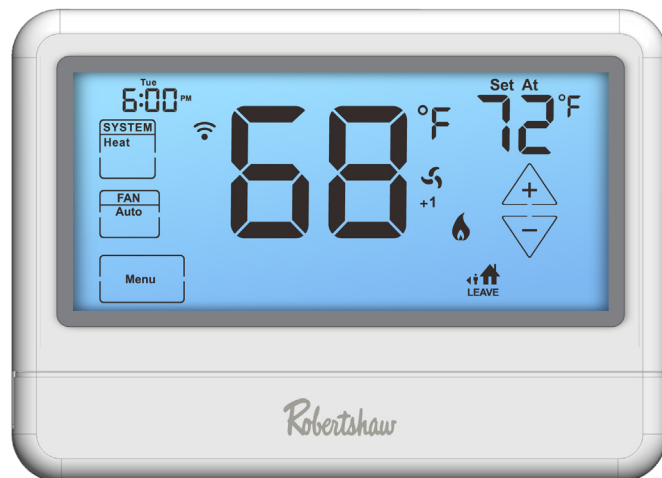

RS10421T

プログラマブルWiFiサーモスタット
マルチステージ - 4暖房 / 2冷房

Robertshaw®

説明

請負業者は、RS10421T プログラマブル壁掛けサーモスタットで、所有者に使いやすく強力で信頼性に優れた、シンプルでモダンなデザインのマルチステージ温度制御を提供できます。

機能と利点

- 加湿/除湿制御
- RS9055OUT リモートセンサーと互換
- 7日間プログラム可能
- 12.9平方インチの大きなブルーバックライト付きタッチスクリーンディスプレイ
- iOSまたはAndroid用Robertshawアプリを使用してWiFi/スマートフォンにアクセス可能
- Alexa対応
- Cワイヤー必須
- ヒートポンプ互換：補助/緊急暖房
- 自動切り替え
- 温度の差動（スイング）が調節可能
- フィルター交換リマインダー（オン/オフ選択可能）
- 暖房および冷房の調節可能な設定点制限
- IAQモード（サイクル数と期間が選択可能）
- 当社のプッシュイン端子で設置が簡単
- キーパッドロック機能でデバイスを保護

仕様

| | |
|---------------|--|
| 寸法 (幅×高さ×奥行き) | 5.3 x 3.8 x 1インチ (136 x 98 x 26 mm) |
| マウント | 壁または接続ボックス |
| システム互換性 | 2段コンベクション暖房および冷房、またはヒートポンプ付き4段暖房および2段冷房 |
| システム燃料源 | ガス、電気、石油 |
| ヒートポンプ互換 | 補助暖房または緊急暖房ありとなしのシステム |
| ミリボルト用途と互換 | いいえ |
| 温度範囲 | 32°F~99°F (0°C~40°C) |
| 制御温度較差 | 41°F~90°F (5°C~32°C) |
| 表示精度 | ±1°C (20°C時) / ±1°F (68°F時) |
| 電源 | 24V AC (18V~30V AC)、50/60Hzのハードワイヤ接続 (共通線) |
| 端子 | Rh、Rc、C、Y、Y2、W/E、W2、G、O、B、H、D |