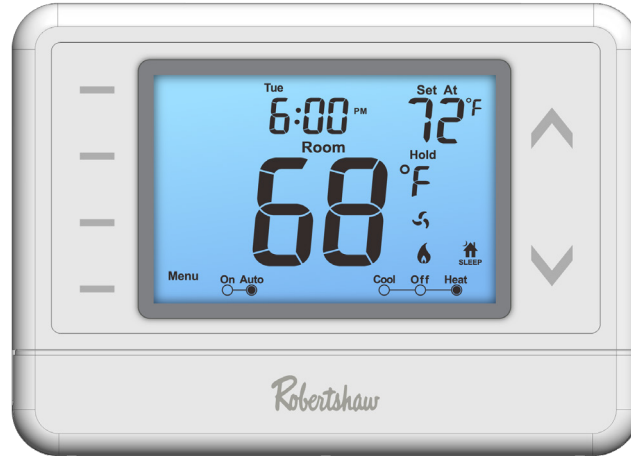

RS9220

プログラマブルサーモスタット
マルチステージ - 2暖房 / 2冷房

Robertshaw

説明

請負業者は、RS9220 プログラマブル壁掛けサーモスタットで、所有者に使いやすく強力で信頼性に優れた、シンプルでモダンなデザインの2ステージの暖房および冷房制御を提供できます。

機能と利点

- ・ 素早く簡単に設置可能
- ・ モダンでユーザーフレンドリーなデザインと操作性
- ・ 7日間、5-1-1、または非プログラム式
- ・ 大きくて読みやすい6.5平方インチのブルーバックライト付きディスプレイ
- ・ フィルター交換リマインダー（オン/オフ選択可能）
- ・ 温度の差動（スイング）が調節可能
- ・ 暖房および冷房の調節可能な設定点制限
- ・ 当社のプッシュイン端子で設置が簡単
- ・ キーパッドロック機能でデバイスを保護

仕様

寸法（幅×高さ×奥行）	5.3 x 3.8 x 1インチ（136 x 98 x 26 mm）
マウント	壁または接続ボックス
システム互換性	2段階暖房および冷房
システム燃料源	ガス、電気、石油
ヒートポンプ互換	補助暖房や緊急暖房のないシステム
ミリボルト用途と互換	はい
温度範囲	41°F～95°F（5°C～35°C）
制御温度較差	44°F～90°F（7°C～32°C）
表示精度	±1°C（20°C時） / ±1°F（68°F時）
電源	24V AC（18V～30V AC）、50/60Hzのハードワイヤ接続（共通線必須）、または2本の1.5Vアルカリ単3電池（付属）
端子	Rh、Rc、C、Y、Y2、W、W2、G、O、B