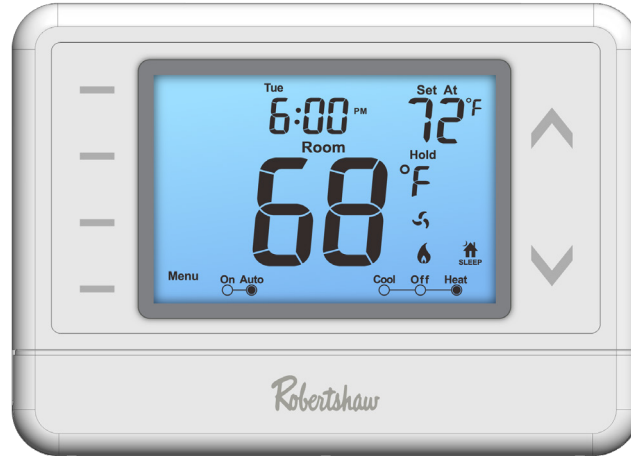

RS9210

プログラマブルサーモスタット
マルチステージ - 2暖房 / 1冷房

Robertshaw®

説明

請負業者は、RS9210 プログラマブル壁掛けサーモスタットで、所有者に使いやすく強力で信頼性に優れた、シンプルでモダンなデザインの1ステージの暖房および冷房制御を提供できます。

機能と利点

- ・ 素早く簡単に設置可能
- ・ モダンでユーザーフレンドリーなデザインと操作性
- ・ 7日間、5-1-1、または非プログラム式
- ・ 大きくて読みやすい6.5平方インチのブルーバックライト付きディスプレイ
- ・ フィルター交換リマインダー（オン/オフ選択可能）
- ・ 温度の差動（スイング）が調節可能
- ・ ヒートポンプ互換：補助/緊急暖房
- ・ 暖房および冷房の調節可能な設定点制限
- ・ 当社のプッシュイン端子で設置が簡単
- ・ キーパッドロック機能でデバイスを保護

仕様

寸法（幅×高さ×奥行）	5.3 x 3.8 x 1インチ（136 x 98 x 26 mm）
マウント	壁または接続ボックス
システム互換性	2段暖房および1段冷房
システム燃料源	ガス、電気、石油
ヒートポンプ互換	補助暖房または緊急暖房搭載システム
ミリボルト用途と互換	はい
温度範囲	41°F~95°F（5°C~35°C）
制御温度較差	44°F~90°F（7°C~32°C）
表示精度	±1°C（20°C時）/ ±1°F（68°F時）
電源	24V AC（18V~30V AC）、50/60Hzのハードワイヤ接続（共通線必須）、または2本の1.5Vアルカリ単3電池（付属）
端子	R、C、Y、W2、W/E、G、O、B