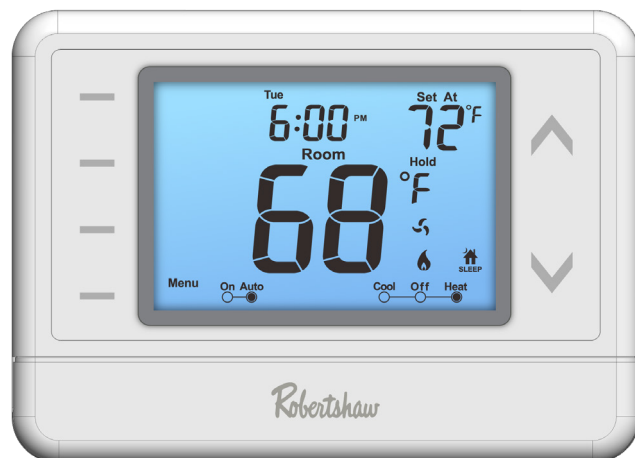

# RS9110

プログラマブルサーモスタット  
シングルステージ - 1暖房/1冷房

Robertshaw

## 説明

請負業者は、RS9110 プログラマブル壁掛けサーモスタットで、所有者に使いやすく強力で信頼性に優れた、シンプルでモダンなデザインのシングルステージの暖房および冷房制御を提供できます。

## 機能と利点

- 素早く簡単に設置可能
- モダンでユーザーフレンドリーなデザインと操作性
- 7日間、5-1-1、または非プログラム式
- 大きくて読みやすい6.5平方インチのブルーバックライト付きディスプレイ
- 温度の差動（スイング）が調節可能
- 暖房および冷房の調節可能な設定点制限
- 当社のプッシュイン端子で設置が簡単
- キーパッドロック機能でデバイスを保護
- クイックアクセスメニューボタン

## 仕様

寸法（幅×高さ×奥行き）	5.3 x 3.8 x 1インチ（138 x 98 x 26 mm）
マウント	壁または接続ボックス
システム互換性	シングルステージの暖房および冷房
システム燃料源	ガス、電気、石油
ヒートポンプ互換	補助暖房または緊急暖房搭載システム
ミリボルト用途と互換	はい
温度範囲	41°F～95°F（5°C～35°C）
制御温度較差	44°F～90°F（7°C～32°C）
表示精度	±1°C（20°C時）/ ±1°F（68°F時）
電源	24V AC（18V～30V AC）、50/60Hzのハードワイヤ接続（共通線必須）、または2本の1.5Vアルカリ単3電池（付属）
端子	Rh、Rc、C、Y、W、G、O、B