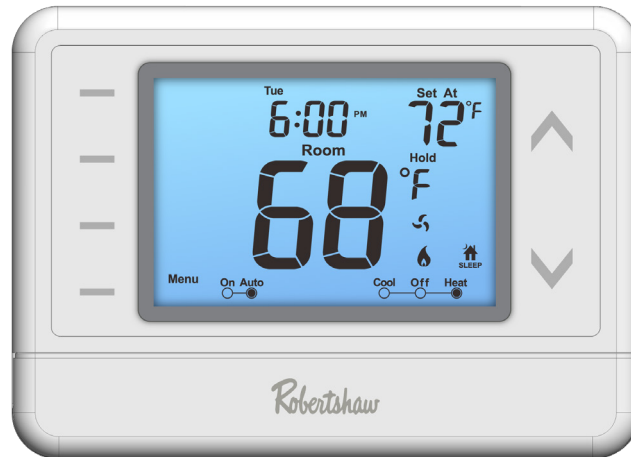

# RS8210

非プログラム式サーモスタット  
マルチステージ - 2暖房 / 1冷房

Robertshaw®

## 説明

請負業者は、RS8210 非プログラム式壁掛けサーモスタットで、所有者に使いやすく強力で信頼性に優れた、シンプルでモダンなデザインの1ステージの暖房および冷房制御を提供できます。

## 機能と利点

- ・ 素早く簡単に設置可能
- ・ モダンでユーザーフレンドリーなデザインと操作性
- ・ 大きくて読みやすい6.5平方インチのブルーバックライト付きディスプレイ
- ・ 温度の差動（スイング）が調節可能
- ・ 暖房および冷房の調節可能な設定点制限
- ・ 当社のプッシュイン端子で設置が簡単
- ・ キーパッドロック機能でデバイスを保護
- ・ クイックアクセスメニューボタン

## 仕様

寸法（幅×高さ×奥行き）	5.3 x 3.8 x 1インチ（136 x 98 x 26 mm）
マウント	壁または接続ボックス
システム互換性	2段暖房、1段冷房
システム燃料源	ガス、電気、石油
ヒートポンプ互換	補助暖房または緊急暖房搭載システム
ミリボルト用途と互換	はい
温度範囲	41°F~95°F（5°C~35°C）
制御温度較差	44°F~90°F（7°C~32°C）
表示精度	±1°C（20°C時）/ ±1°F（68°F時）
電源	24V AC（18V~30V AC）、50/60Hzのハードワイヤ接続（共通線必須）、または2本の1.5Vアルカリ単3電池（付属）
端子	R、C、Y、W2、W/E、G、O、B