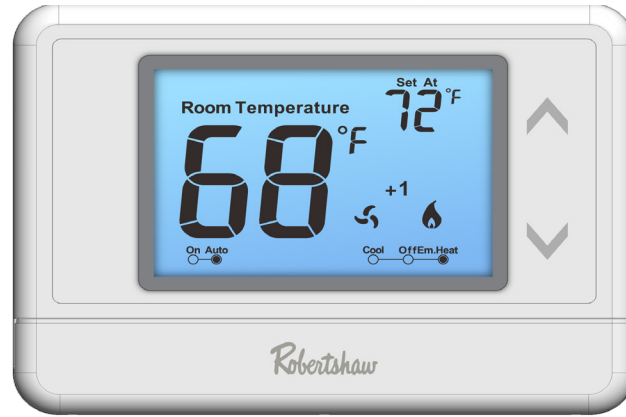

RS8110

非プログラム式サーモスタット
シングルステージ - 1暖房/1冷房

Robertshaw

説明

請負業者は、RS8110 非プログラム式壁掛けサーモスタットで、所有者に使いやすく強力で信頼性に優れた、シンプルでモダンなデザインのシングルステージ暖房および冷房制御を提供できます。

機能と利点

- 素早く簡単に設置可能
- モダンでユーザーフレンドリーなデザインと操作性
- 大きくて読みやすい6.5平方インチのブルーバックライト付きディスプレイ
- 温度の差動（スイング）が調節可能
- プッシュイン端子で設置が簡単
- キーパッドロック機能でデバイスを保護

仕様

寸法（幅×高さ×奥行）	5.3 x 3.8 x 1インチ（136 x 98 x 26 mm）
マウント	壁または接続ボックス
システム互換性	シングルステージの暖房および冷房
システム燃料源	ガス、電気、石油
ヒートポンプ互換	補助暖房や緊急暖房のないシステム
ミリボルト用途と互換	はい
温度範囲	41°F～95°F（5°C～35°C）
制御温度較差	44°F～90°F（7°C～32°C）
表示精度	±1°C（20°C時） / ±1°F（68°F時）
電源	24V AC（18V～30V AC）、50/60Hzのハードワイヤ接続（共通線必須）、または2本の1.5Vアルカリ単3電池（付属）
端子	Rh、Rc、C、Y、W、G、O、B

壁プレート RS9010-2

- 壁のサーモスタットの跡をカバーする設計
- 明るいホワイトのデザインがどんな建物にもマッチする、安全でスタイリッシュなマウントソリューション
- 柔軟な設置を可能にする複数のマウント穴
- すべてのProシリーズサーモスタットに対応
- 幅6.3インチ×高さ5.1インチ
- 1年間の限定保証
- 部品番号RS9010-2を注文