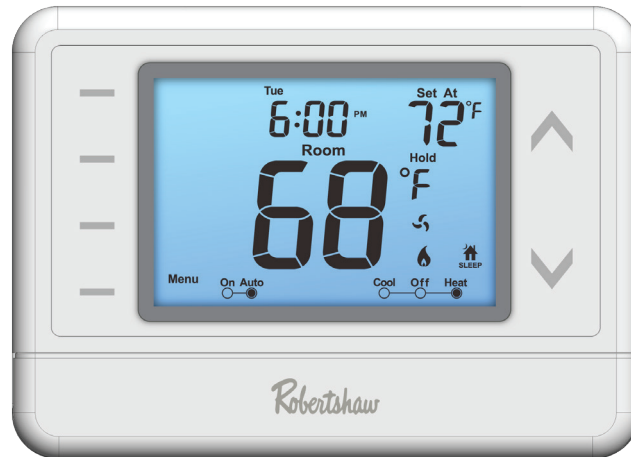

RS9220

Thermostat programmable

Multi-étapes – 2 de chauffage/2 de refroidissement

Robertshaw

Description

Les entrepreneurs peuvent offrir aux propriétaires un contrôle de température à deux étapes de chauffage et de refroidissement facile, mais puissant et fiable dans une conception simple et moderne avec le thermostat mural programmable RS9220.

Caractéristiques et avantages

- Installation rapide et facile
- Conception et fonctionnement modernes et conviviaux
- 7 jours, 5-1-1 ou non programmable
- Grand écran rétroéclairé bleu de 6,5 pouces carrés, facile à lire
- Rappel de changement de filtre (activé/désactivé)
- Différentiel de température réglable (oscillation)
- Limites de consigne de chauffage et de climatisation réglables
- Simplifiez l'installation avec nos bornes enfichables
- Sécurisez votre appareil avec la fonction de verrouillage du clavier

Accessoires en option

Plaque murale RS9010-2

- Conçue pour couvrir les imperfections des murs laissées par les thermostats précédents
- La conception blanche brillante offre une solution de montage sûre et élégante pour n'importe quel décor
- Plusieurs trous de montage pour une installation flexible
- Compatible avec tous les thermostats de la série Pro
- 6,3 po de largeur par 5,1 po de hauteur
- Garantie limitée d'un an
- Commander la référence RS9010-2