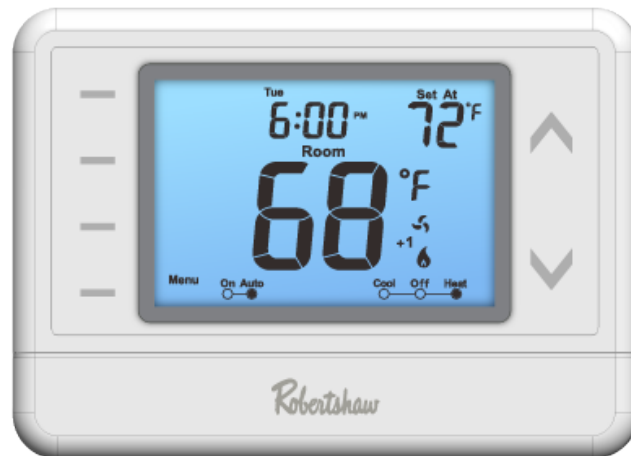

RS8210

Thermostat non programmable
Multi-étapes – 2 chauffage/1 refroidissement

Robertshaw®

Garantie
Limitée
Ans

Description

Les entrepreneurs peuvent offrir aux propriétaires un contrôle de température à deux étapes de chauffage et une étape de refroidissement facile, mais puissant et fiable dans une conception simple et moderne avec le thermostat mural non programmable RS8210.

Caractéristiques et avantages

- Installation rapide et facile
- Conception et fonctionnement modernes et conviviaux
- Grand écran rétroéclairé bleu de 6,5 pouces carrés, facile à lire
- Différentiel de température réglable (swing)
- Limites de consigne de chauffage et de refroidissement réglables
- Simplifiez l'installation avec nos bornes rapides
- Sécurisez votre appareil avec la fonction de verrouillage du clavier
- Bouton de menu d'accès rapide

Caractéristiques

Dimensions (L x H x P)	136 x 96 x 26 mm (5,3 x 3,8 x 1 po)
Montage	Boîte murale ou de jonction
Compatibilité du système	Deux étapes de chauffage, une étape de refroidissement
Source de carburant du système	Gaz, électricité ou huile
Compatibilité avec les thermopompes	Systèmes avec chauffage auxiliaire ou de secours
Compatibilité avec les applications millivolts	Oui
Écart de température	5 °C à 35 °C (41 °F à 95 °F)
Plage de température de contrôle	7 °C à 32 °C (44 °F à 90 °F)
Précision de l'affichage	±1 °C (à 20 °C)/±1 °F (à 68 °F)

Robertshaw
RANCO • PARAGON • CASTFUTURA

Service à la clientèle
+1-800-304 6563
HVACCustomerService
@robertshaw.com

Service technique
+1-800-445 8299
TechnicalService
@robertshaw.com

www.robertshaw.com
©2025 Robertshaw
07/25 150-2796 Rév. C