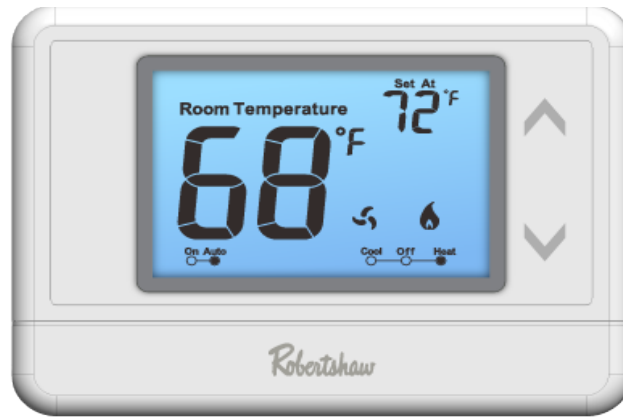

RS8110

Thermostat non programmable

Étape unique – 1 chauffage/1 refroidissement

Robertshaw®

Description

Les entrepreneurs peuvent offrir aux propriétaires un contrôle de température à une étape de chauffage et de refroidissement facile, mais puissant et fiable dans une conception simple et moderne avec le thermostat mural non programmable RS8110.

Caractéristiques et avantages

- Installation rapide et facile
- Conception et fonctionnement modernes et conviviaux
- Grand écran rétroéclairé bleu de 6,5 pouces carrés, facile à lire
- Différentiel de température réglable (oscillation)
- Simplifiez l'installation avec nos bornes enfichables
- Sécurisez votre appareil avec la fonction de verrouillage du clavier